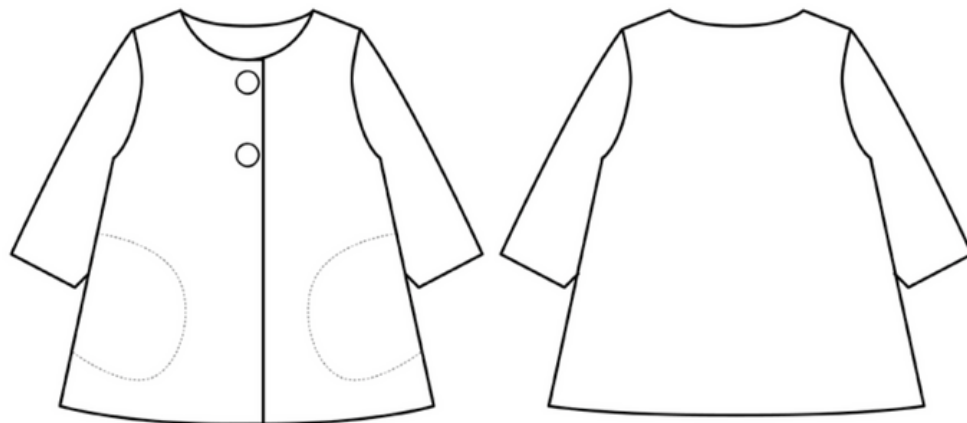

# CAPPOTTO DOUBLE FACE

TAGLIE DISPONIBILI:  
DALLA NASCITA AI 10 ANNI

**SCEGLI TU!**

- IN PANNO DI LANA O PILE O QUELLO CHE VUOI
- DOUBLE FACE
- CON TASCHE